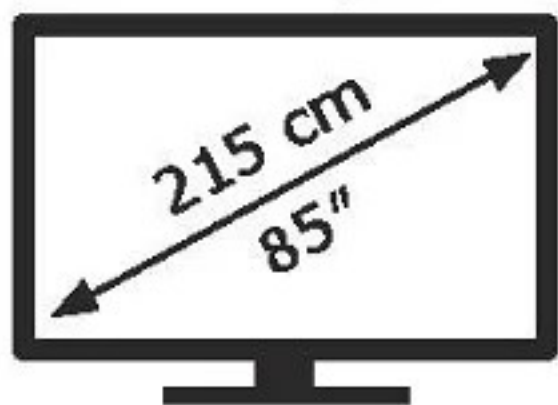

# ENERGY

TCL

85C805X1

**150** kWh/1000h

ABCDEF**G**

**HDR**

**470** kWh/1000h

3840 px

2160 px